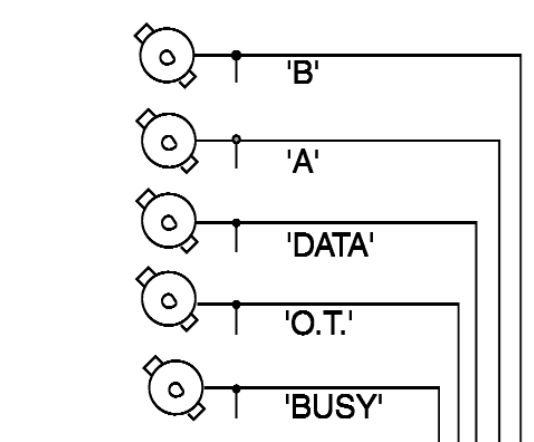

SCOPE
EXT. TRIGGER

A +8
Z
17 -6.4V
21 +5V

A-5 PHA TEST SET - DISPLAY & CONTROL LOGIC

28 SEP 75