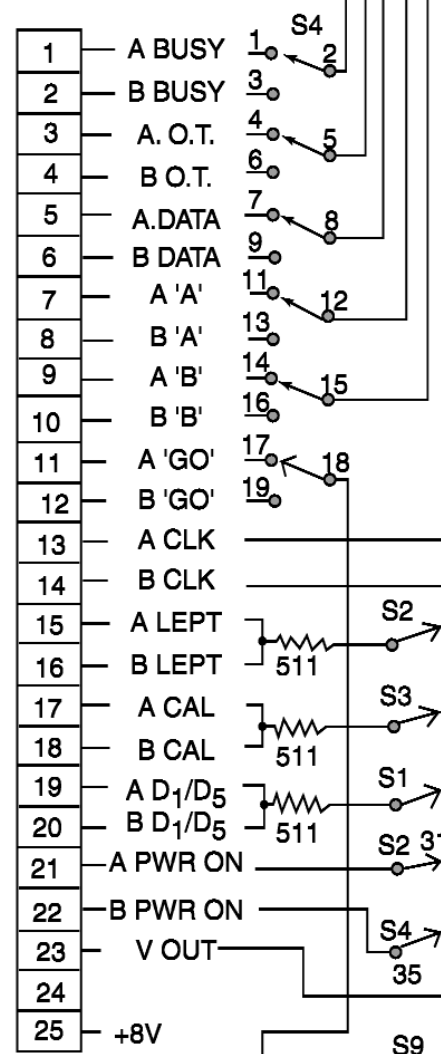

SCOPE
EXT. TRIGGER

A +8
Z
17 -6.4V
21 +5V

A-5 PHA TEST SET - DISPLAY & CONTROL LOGIC

28 SEP 75